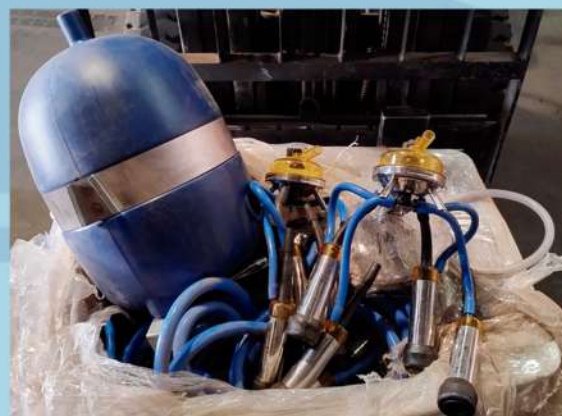

N° item: 16

Item: Ordenhadeira 4 Conjuntos com
grupo de vácuo 900

Modelo: Ordemax

Estado de conservação:

☒ Novo

☐ Usado